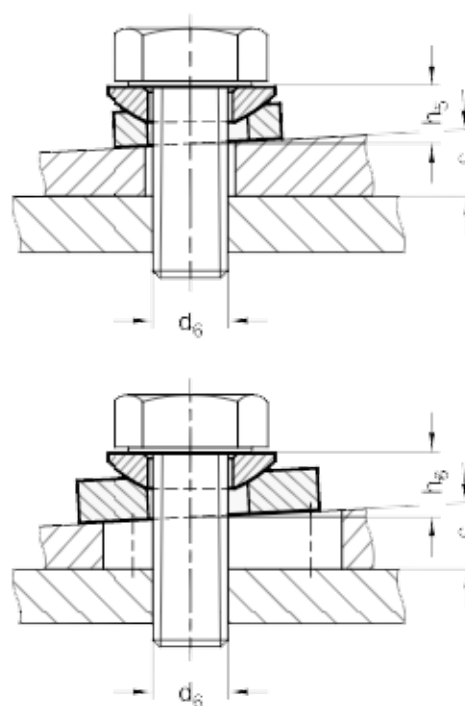

Varenummer: 20807031
Beskrivelse: E+G Kugleskive
DIN 6319-35-G

Mål

Assembly examples

$d_2 = 35.0$
 $d_4 = 68$
 $d_5 = 49.0$
 $d_6 = M30$
 $H_3 = 12.0$
 $H_4 = 19.2$