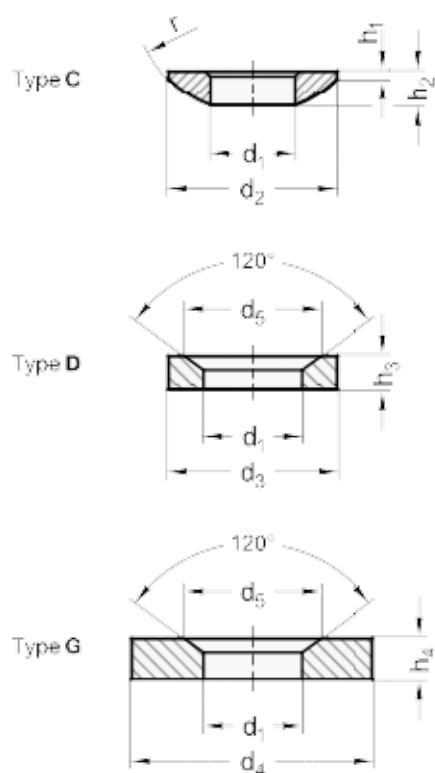

Varenummer: 20807031
Beskrivelse: E+G Kugleskive
DIN 6319-35-G

Mål

Assembly examples

$d_2 = 35.0$
 $d_4 = 68$
 $d_5 = 49.0$
 $d_6 = M30$
 $H_3 = 12.0$
 $H_4 = 19.2$